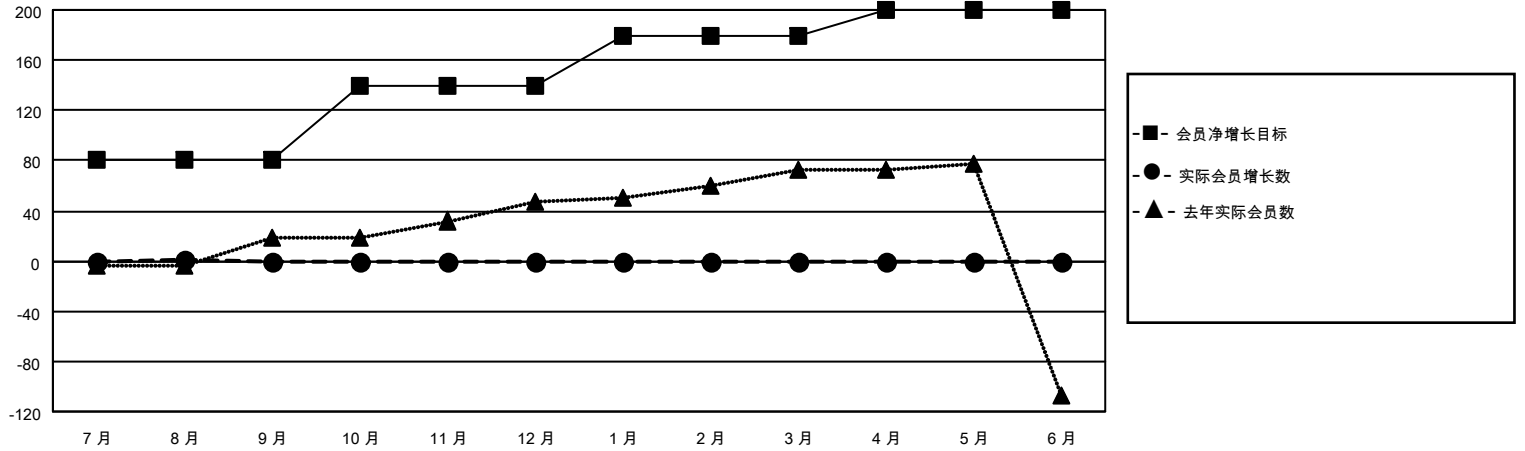

MONTHLY MEMBERSHIP PROGRESS REPORT

地点 CHINA

District 383

Results as of: 8/31/2023

分会			
成果 2023-2024			
季	新分会目标	新会	会员流失的分会
7月/8月/9月	0	0	0
10月/11月/12月	0	0	0
1月/2月/3月	0	0	0
4月/5月/6月	0	0	0

位会员@每位须缴			
成果 2023-2024			
季	会员净增长目标	实际会员增长数	实际退会会员 (包括转会)
7月/8月/9月	80	6	0
10月/11月/12月	60	0	0
1月/2月/3月	40	0	0
4月/5月/6月	20	0	0

目标与实际新会累积

目标和实际会员累积

已取消的分会: 0	0 CLUBS OF 0 增添1位或以上的新会员	<u>性别分布</u>	
<u>放弃的会员</u>		男	0 (0.00%)
过世	0	女	0 (0.00%)
分会已取消	0	NON BINARY	0 (0.00%)
其他	0	PREFER NOT TO ANSWER	0 (0.00%)
总计	0	总计家庭单位会员数	0
	点击这里取得累计会员数据	支付减半会费的家庭会员	0